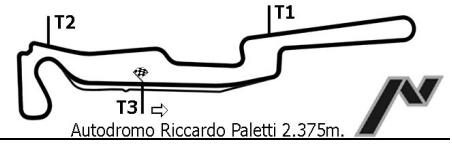

Federazione
Motociclistica
Italiana

Ducati Desmo Challenge Open 2V + Legend

TABELLONE GIRI GARA OPEN 2V

POS	GRI	1	2	3	4	5	6	7	8	9	10	11	12	13	14	15	16
1.	34	34	34	34	34	34	34	34	34	34	34	34	34	34	34	34	34
2.	1	1	1	1	1	1	1	1	1	1	1	1	1	1	1	1	1
3.	17	155	155	17	17	17	17	17	17	17	17	17	17	17	17	17	17
4.	155	17	17	155	155	155	155	155	155	155	155	155	155	155	155	155	155
5.	55	19	19	19	19	19	19	19	19	19	19	19	19	55	55	55	55
6.	19	35	35	35	35	35	35	35	35	55	35	35	55	19	19	19	19
7.	999	79	999	999	999	999	55	55	55	35	55	55	35	35	35	999	999
8.	35	999	79	55	55	55	999	999	999	999	999	999	999	999	999	999	35
9.	71	78	55	71	71	71	71	71	79	72	72	72	72	72	72	72	72
10.	78	55	71	79	79	79	79	79	72	79	79	79	78	78	79	79	79
11.	72	71	78	78	78	78	78	72	78	78	78	78	79	79	78	105	105
12.	79	72	72	72	72	72	72	78	105	105	105	105	105	105	105	105	78
13.	105	105	105	105	105	105	105	105	9	9	9	9	9	9	9	9	9
14.	9	66	9	9	9	9	9	9	3	3	3	3	3	3	3	3	3
15.	3	9	66	66	66	66	66	66	66	66	66	66	13	13	13	13	13
16.	66	13	3	3	3	3	3	3	13	13	13	13	13	18			
17.	13	3	13	13	13	13	13	13	18	18	18	18	18				
18.	18	18	18	18	18	18	18	18	18	18	18	18	18				